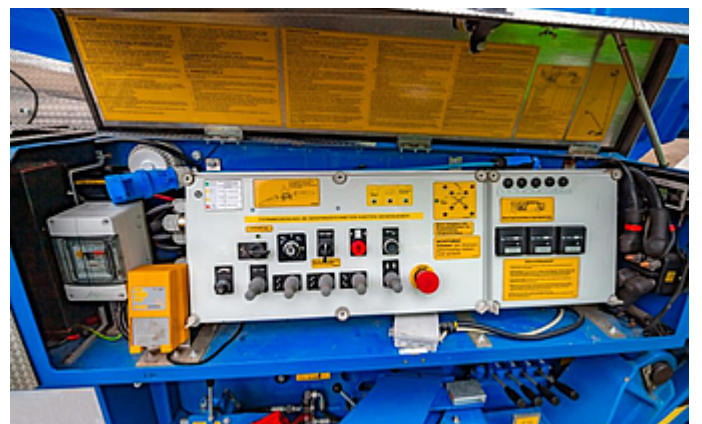

# OMMELIFT 3710 RBBDJ

Rups hoogwerkers • Year 2018 • Used device

# OMMELIFT 3710 RBBDJ

## Technical Data

<b>Type</b>	Rups hoogwerkers
<b>Manufacturer</b>	Ommelift
<b>Model</b>	3710 RBBDJ
<b>Condition</b>	Used device
<b>Year</b>	2018
<b>Working Height</b>	37,00 m
<b>Platform Height</b>	35,00 m
<b>Lateral Range</b>	13,70 m
<b>Basket Load</b>	250 kg
<b>Basket Length</b>	1,25 m
<b>Basket Width</b>	0,80 m
<b>Transport Length</b>	7,44 m
<b>Transport Width</b>	1,36 m
<b>Transport Height</b>	1,99 m
<b>Weight</b>	5.700 kg
<b>Climbing Power</b>	19°
<b>Wheels</b>	Ketting
<b>Lifting System</b>	Telescoop
<b>Engine</b>	Hybride
<b>Tower Range</b>	355°

### Standard Equipment

Beweegbare kooi-arm, Controle op de grond, Mand controle, Lichtgekleurde non-marking banden