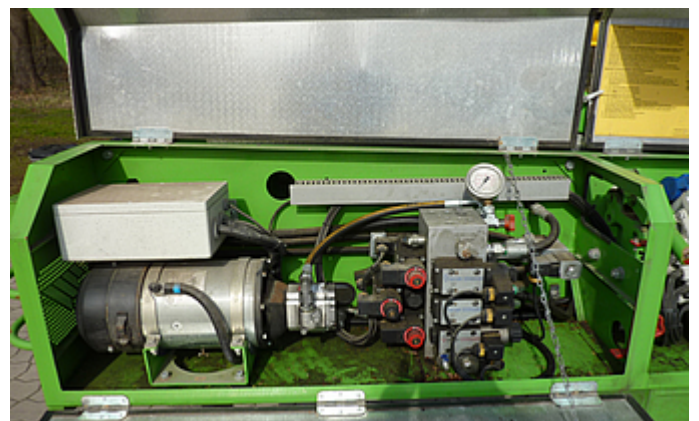

# OMMELIFT 1850 EB

Aanhangwagen-hoogwerkers • Year 2018 • Used device

# OMMELIFT 1850 EB

## Technical Data

<b>Type</b>	Aanhangwagen-hoogwerkers
<b>Manufacturer</b>	Ommelift
<b>Model</b>	1850 EB
<b>Condition</b>	Used device
<b>Year</b>	2018
<b>Working Height</b>	18,60 m
<b>Platform Height</b>	16,60 m
<b>Lateral Range</b>	11,70 m
<b>Weight</b>	2.350 kg
<b>Lifting System</b>	Telescoop
<b>Basket Load</b>	200 kg
<b>Basket Length</b>	1,25 m
<b>Basket Width</b>	0,80 m
<b>Transport Length</b>	7,25 m
<b>Transport Width</b>	1,70 m
<b>Transport Height</b>	2,10 m
<b>Tower Range</b>	400°
<b>Engine</b>	Batterij