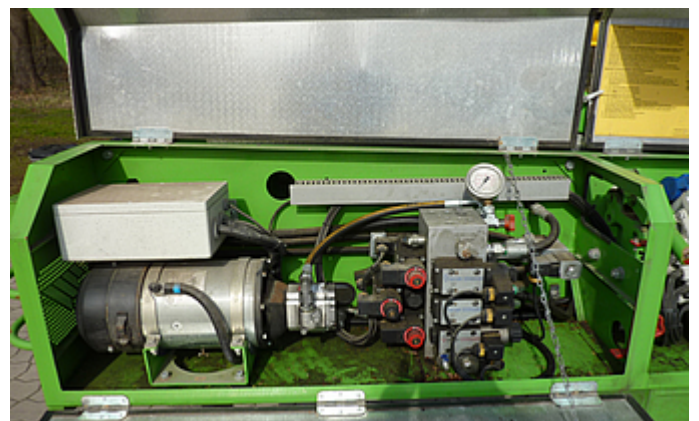

# OMMELIFT 1850 EB

Anhänger-Arbeitsbühnen • Baujahr 2018 • Gebrauchtgerät

# OMMELIFT 1850 EB

## Technische Daten

<b>Geräteart</b>	Anhänger- Arbeitsbühnen
<b>Hersteller</b>	Ommelift
<b>Typen-Bezeichnung</b>	1850 EB
<b>Ausführung</b>	Gebrauchtgerät
<b>Baujahr</b>	2018
<b>Arbeitshöhe</b>	18,60 m
<b>Plattformhöhe</b>	16,60 m
<b>Seitliche Reichweite</b>	11,70 m
<b>Gewicht</b>	2.350 kg
<b>Hubsystem</b>	Teleskop
<b>Korblast</b>	200 kg
<b>Korblänge</b>	1,25 m
<b>Korbbreite</b>	0,80 m
<b>Transportlänge</b>	7,25 m
<b>Transportbreite</b>	1,70 m
<b>Transporthöhe</b>	2,10 m
<b>Schwenkbereich Drehturm</b>	400°
<b>Antriebsart</b>	Batterie