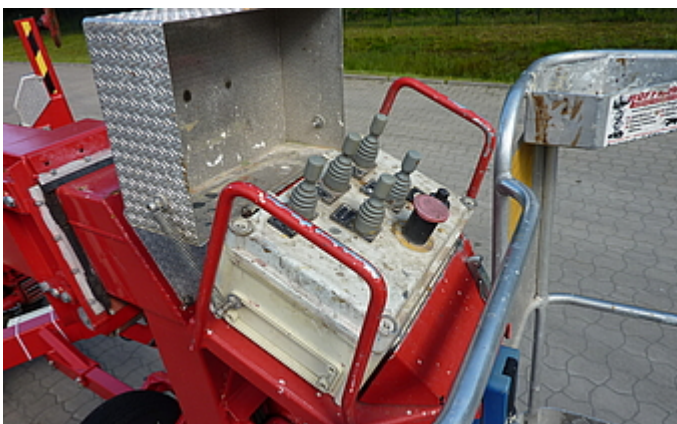

OMMELIFT 1550 EXB

Anhänger-Arbeitsbühnen • Year 2013 • Used device

OMMELIFT 1550 EXB

Technical Data

Type	Anhänger-Arbeitsbühnen
Manufacturer	Ommelift
Model	1550 EXB
Condition	Used device
Year	2013
Working Height	15,35 m
Load Capacity	200 kg
Platform Height	13,34 m
Lateral Range	8,49 m
Weight	2.000 kg
Lifting System	Gelenkteleskop
Basket Length	1,25 m
Basket Width	0,80 m
Transport Length	7,25 m
Transport Width	1,60 m
Transport Height	1,99 m
Tower Range	400°
Engine	Batterie

Standard Equipment

Rangierfahrantrieb, Bodensteuerung,
Unterlegplatten